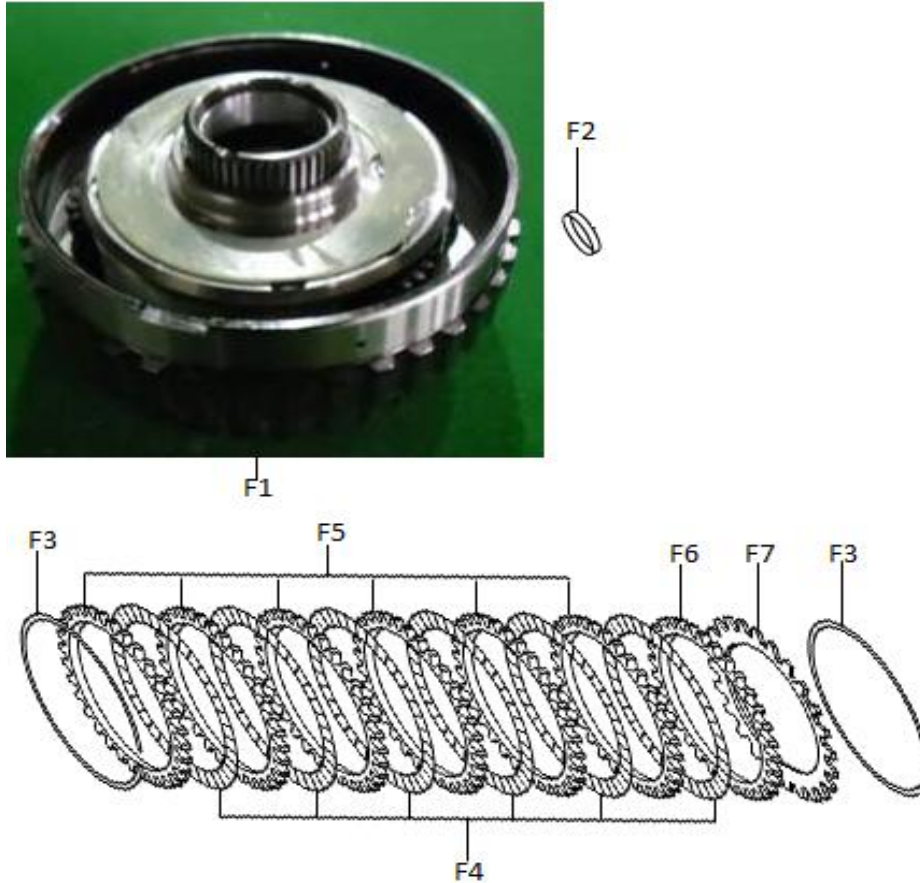

ILL №	ADDT №	PART №	DESCRIPTION	QTY
F01	ADD.PLT.11.01	0511-659074	CARRIER ASSY-RR HUB	1
F02	ADD.STP.11.01	0511-127091	BUSH	1
F03	ADD.STP.11.02	0511-139230	RING-RETAINING	2
F04	ADD.CLP.11.02	0511-666024	PLATE-FRICTION	6
F05	ADD.MDC.11.04	0511-166058	PLATE-STEEL	6
F06	ADD.MDC.11.05	0511-166059	PLATE-STEEL	1
F07	ADD.CLP.11.03	0511-506169	PLATE-FRICTION	1