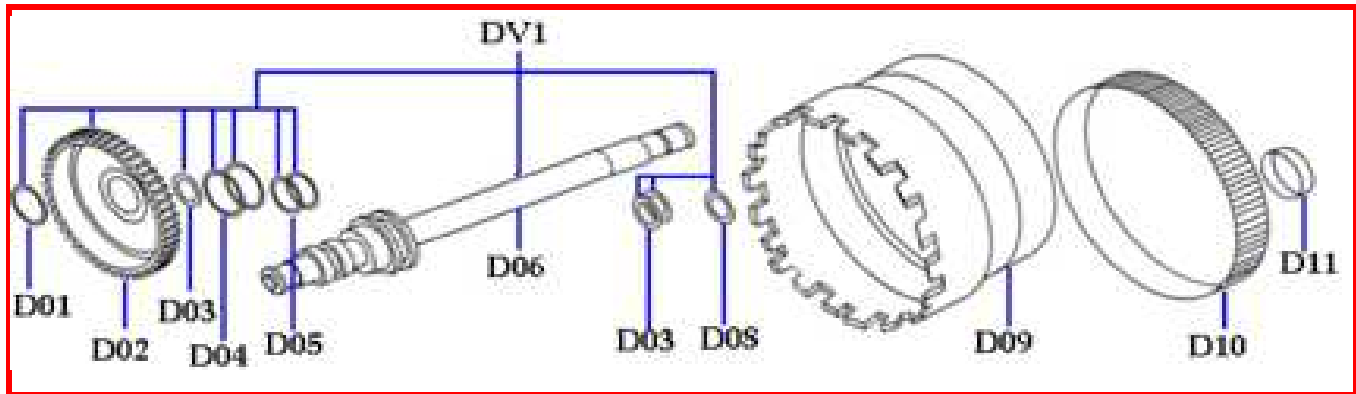

BD1	D0578-557B88	BAND ASSY-FEAR	1
BD2	0574-557107	BAND ASSY-REAR	1

CC 01		D0578-FRTCLH	FF CLUTCH WITH PLANETARY GEAR - ASSY	1
CC 02		D0578-MDLCLH	MIDDLE CLUTCH - ASSY	1
CC 03		D0578-RERCLH	REAR CLUTCH - ASSY	1
CC 04		D0578-PLTSUN	PLANET OTR RACE + OUTPUT SHAFT-ASSY	1

B01	ADD.CVR.78.01	0578-659069	CARRIER ASSY-FRT COVER	1
B03	ADD.CLT.78.01	0578-125015	CYLINDER-CLUTCH	1
B04	ADD.SEA.74.01	0574-016007	RING-SEAL	1
B05	ADD.SEA.85.02	0585-016014	RING-SEAL	2
B06	ADD.SHT.78.01	0578-689037	SHAFT ASSY - INPUT	1
B07	ADD.STP.78.02	0578-139225	RING-RETAINER	3
B08	ADD.SNP.85.01	0585-139017	RING-SNAP	4
B09	ADD.PIS.78.01	0578-624040	PISTON ASSY-CLUTCH	1
B10	ADD.SPR.78.01	0578-656008	SPRING ASSY-PISTON	3
B11	ADD.DAM.78.01	0578-626003	DAM ASSY-CLUTCH	1
C01	ADD.CLP.78.01	0578-062025	PLATE-CLUTCH	2
UCF	ADD.FDC.78		DISC-CLUTCH OUTER	
	ADD.CLP.78.02	0578-166053	1.9 mm	3
	ADD.CLP.78.03	0578-166054	2.2mm	3
	ADD.CLP.78.04	0578-166055	2.4mm	3
	ADD.CLP.85.01	0585-166007	2.0mm	3
	ADD.CLP.85.02	0585-166026	1.8mm	3
UCD	ADD.MDC.93.01	0593-666022	DISC ASSY-CLUTCH	3

D01	ADD.STP.78.03	0578-139226	RING-RETAINING	1
D02	ADD.HUB.78.01	0578-090036	HUB-CLUTCH	1
D03	ADD.SEA.85.03	0585-016013	RING-SEAL SMALL	3
D04	ADD.SEA.78.02	0578-016022	RING-SEAL MED	2
D05	ADD.SEA.93.02	0593-016019	RING-SEAL LARGE	2
D06	ADD.SHT.78.02	0578-689031	SHAFT ASSY-OVERDRIVE	1
D08	ADD.STP.78.04	0578-127077	BUSH	1
D09	ADD.CLT.78.02	0578-625046	CYLINDER ASSY-CLUTCH	1
D10	ADD.SNR.78.01	0578-017017	RING-SPEED SENSOR	1
D11	ADD.STP.78.05	0585-127034	BUSH	1
F01	ADD.HUB.78.03	0578-090038	HUB-CLUTCH	1