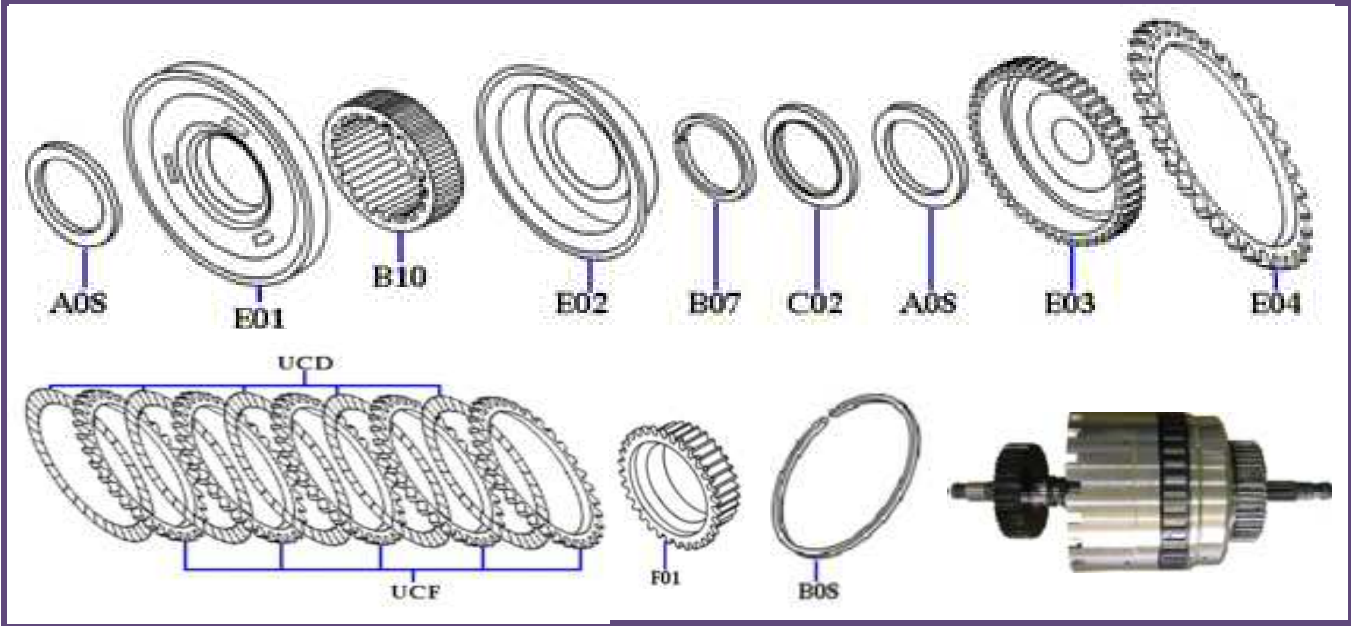

BD1	D0578-557B88	BAND ASSY-FEAR	1
BD2	0574-557107	BAND ASSY-REAR	1

CC 01		D0578-FRTCLH	FF CLUTCH WITH PLANETARY GEAR - ASSY	1
CC 02		D0578-MDLCLH	MIDDLE CLUTCH - ASSY	1
CC 03		D0578-RERCLH	REAR CLUTCH - ASSY	1
CC 04		D0578-PLTSUN	PLANET OTR RACE + OUTPUT SHAFT-ASSY	1

B01	ADD.CVR.78.01	0578-659069	CARRIER ASSY-FRT COVER	1
B03	ADD.CLT.78.01	0578-125015	CYLINDER-CLUTCH	1
B04	ADD.SEA.74.01	0574-016007	RING-SEAL	1
B05	ADD.SEA.85.02	0585-016014	RING-SEAL	2
B06	ADD.SHT.78.01	0578-689037	SHAFT ASSY - INPUT	1
B07	ADD.STP.78.02	0578-139225	RING-RETAINER	3
B08	ADD.SNP.85.01	0585-139017	RING-SNAP	4
B09	ADD.PIS.78.01	0578-624040	PISTON ASSY-CLUTCH	1
B10	ADD.SPR.78.01	0578-656008	SPRING ASSY-PISTON	3
B11	ADD.DAM.78.01	0578-626003	DAM ASSY-CLUTCH	1
C01	ADD.CLP.78.01	0578-062025	PLATE-CLUTCH	2
UCF	ADD.FDC.78		DISC-CLUTCH OUTER	
	ADD.CLP.78.02	0578-166053	1.9 mm	3
	ADD.CLP.78.03	0578-166054	2.2mm	3
	ADD.CLP.78.04	0578-166055	2.4mm	3
	ADD.CLP.85.01	0585-166007	2.0mm	3
	ADD.CLP.85.02	0585-166026	1.8mm	3
UCD	ADD.MDC.93.01	0593-666022	DISC ASSY-CLUTCH	3

D01	ADD.STP.78.03	0578-139226	RING-RETAINING	1
D02	ADD.HUB.78.01	0578-090036	HUB-CLUTCH	1
D03	ADD.SEA.85.03	0585-016013	RING-SEAL SMALL	3
D04	ADD.SEA.78.02	0578-016022	RING-SEAL MED	2
D05	ADD.SEA.93.02	0593-016019	RING-SEAL LARGE	2
D06	ADD.SHT.78.02	0578-689031	SHAFT ASSY-OVERDRIVE	1
D08	ADD.STP.78.04	0578-127077	BUSH	1
D09	ADD.CLT.78.02	0578-625046	CYLINDER ASSY-CLUTCH	1
D10	ADD.SNR.78.01	0578-017017	RING-SPEED SENSOR	1
D11	ADD.STP.78.05	0585-127034	BUSH	1
F01	ADD.HUB.78.03	0578-090038	HUB-CLUTCH	1