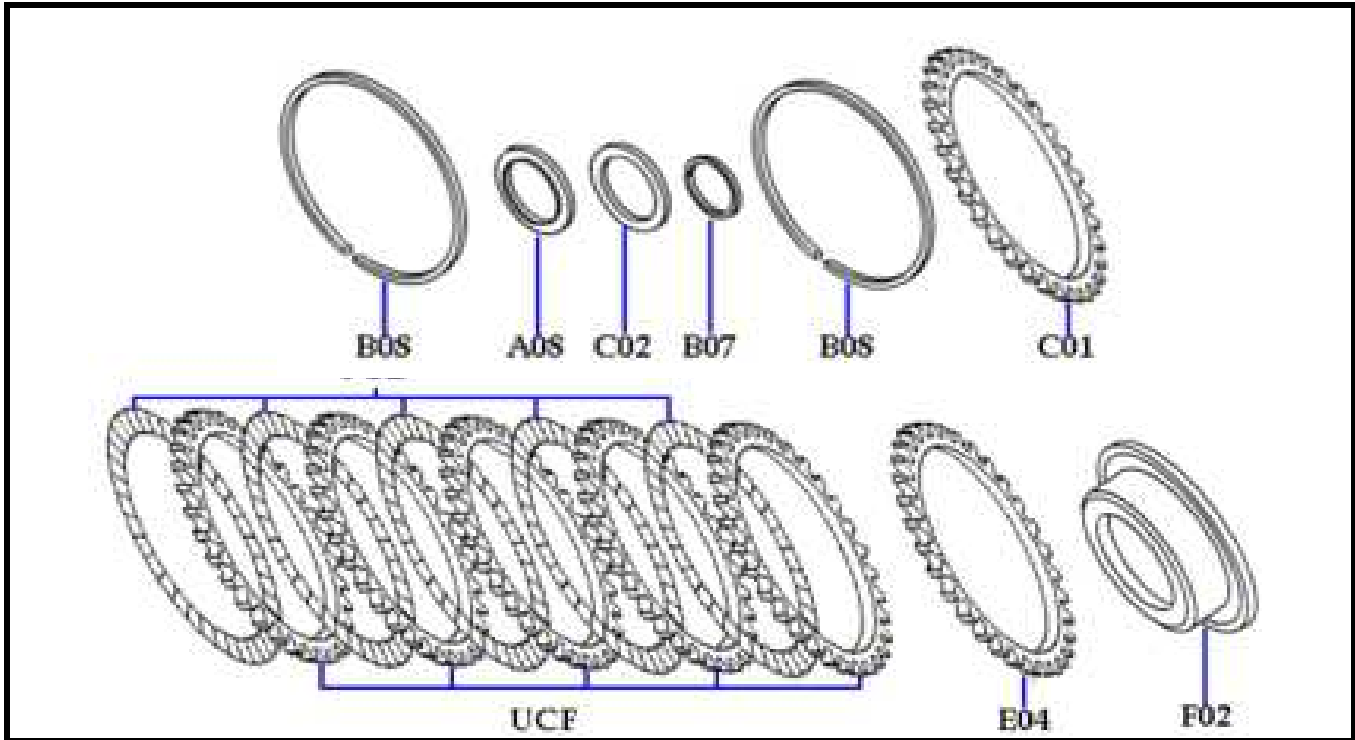

BD1	D0578-557B88	BAND ASSY-FEAR	1
BD2	0574-557107	BAND ASSY-REAR	1

CC 01		D0578-FRTCLH	FF CLUTCH WITH PLANETARY GEAR - ASSY	1
CC 02		D0578-MDLCLH	MIDDLE CLUTCH - ASSY	1
CC 03		D0578-RERCLH	REAR CLUTCH - ASSY	1
CC 04		D0578-PLTSUN	PLANET OTR RACE + OUTPUT SHAFT-ASSY	1

B01	ADD.CVR.78.01	0578-659069	CARRIER ASSY-FRT COVER	1
B03	ADD.CLT.78.01	0578-125015	CYLINDER-CLUTCH	1
B04	ADD.SEA.74.01	0574-016007	RING-SEAL	1
B05	ADD.SEA.85.02	0585-016014	RING-SEAL	2
B06	ADD.SHT.78.01	0578-689037	SHAFT ASSY - INPUT	1
B07	ADD.STP.78.02	0578-139225	RING-RETAINER	3
B08	ADD.SNP.85.01	0585-139017	RING-SNAP	4
B09	ADD.PIS.78.01	0578-624040	PISTON ASSY-CLUTCH	1
B10	ADD.SPR.78.01	0578-656008	SPRING ASSY-PISTON	3
B11	ADD.DAM.78.01	0578-626003	DAM ASSY-CLUTCH	1
C01	ADD.CLP.78.01	0578-062025	PLATE-CLUTCH	2
UCF	ADD.FDC.78		DISC-CLUTCH OUTER	
	ADD.CLP.78.02	0578-166053	1.9 mm	3
	ADD.CLP.78.03	0578-166054	2.2mm	3
	ADD.CLP.78.04	0578-166055	2.4mm	3
	ADD.CLP.85.01	0585-166007	2.0mm	3
	ADD.CLP.85.02	0585-166026	1.8mm	3
UCD	ADD.MDC.93.01	0593-666022	DISC ASSY-CLUTCH	3

D01	ADD.STP.78.03	0578-139226	RING-RETAINING	1
D02	ADD.HUB.78.01	0578-090036	HUB-CLUTCH	1
D03	ADD.SEA.85.03	0585-016013	RING-SEAL SMALL	3
D04	ADD.SEA.78.02	0578-016022	RING-SEAL MED	2
D05	ADD.SEA.93.02	0593-016019	RING-SEAL LARGE	2
D06	ADD.SHT.78.02	0578-689031	SHAFT ASSY-OVERDRIVE	1
D08	ADD.STP.78.04	0578-127077	BUSH	1
D09	ADD.CLT.78.02	0578-625046	CYLINDER ASSY-CLUTCH	1
D10	ADD.SNR.78.01	0578-017017	RING-SPEED SENSOR	1
D11	ADD.STP.78.05	0585-127034	BUSH	1
F01	ADD.HUB.78.03	0578-090038	HUB-CLUTCH	1