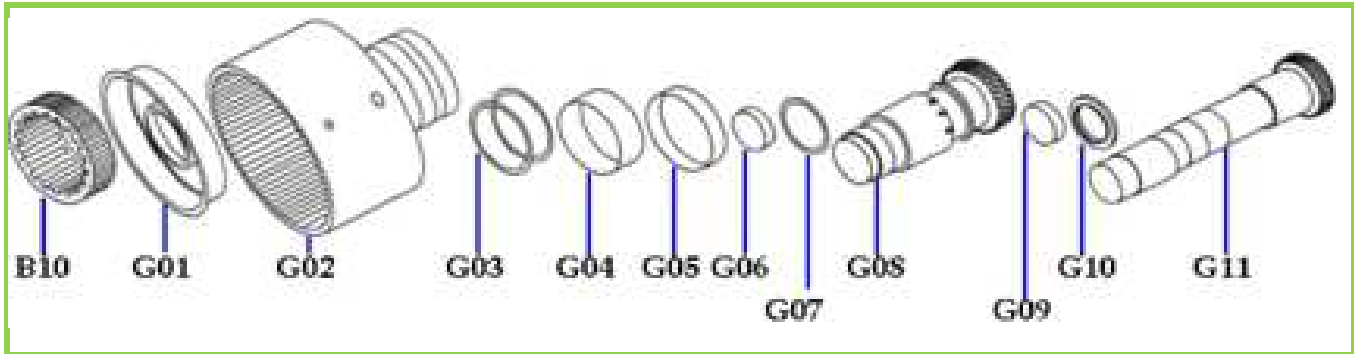

BD1	D0578-557B88	BAND ASSY-FEAR	1
BD2	0574-557107	BAND ASSY-REAR	1

CC 01		D0578-FRTCLH	FF CLUTCH WITH PLANETARY GEAR - ASSY	1
CC 02		D0578-MDLCLH	MIDDLE CLUTCH - ASSY	1
CC 03		D0578-RERCLH	REAR CLUTCH - ASSY	1
CC 04		D0578-PLTSUN	PLANET OTR RACE + OUTPUT SHAFT-ASSY	1

B01	ADD.CVR.78.01	0578-659069	CARRIER ASSY-FRT COVER	1
B03	ADD.CLT.78.01	0578-125015	CYLINDER-CLUTCH	1
B04	ADD.SEA.74.01	0574-016007	RING-SEAL	1
B05	ADD.SEA.85.02	0585-016014	RING-SEAL	2
B06	ADD.SHT.78.01	0578-689037	SHAFT ASSY - INPUT	1
B07	ADD.STP.78.02	0578-139225	RING-RETAINER	3
B08	ADD.SNP.85.01	0585-139017	RING-SNAP	4
B09	ADD.PIS.78.01	0578-624040	PISTON ASSY-CLUTCH	1
B10	ADD.SPR.78.01	0578-656008	SPRING ASSY-PISTON	3
B11	ADD.DAM.78.01	0578-626003	DAM ASSY-CLUTCH	1
C01	ADD.CLP.78.01	0578-062025	PLATE-CLUTCH	2
UCF	ADD.FDC.78		DISC-CLUTCH OUTER	
	ADD.CLP.78.02	0578-166053	1.9 mm	3
	ADD.CLP.78.03	0578-166054	2.2mm	3
	ADD.CLP.78.04	0578-166055	2.4mm	3
	ADD.CLP.85.01	0585-166007	2.0mm	3
	ADD.CLP.85.02	0585-166026	1.8mm	3
UCD	ADD.MDC.93.01	0593-666022	DISC ASSY-CLUTCH	3

D01	ADD.STP.78.03	0578-139226	RING-RETAINING	1
D02	ADD.HUB.78.01	0578-090036	HUB-CLUTCH	1
D03	ADD.SEA.85.03	0585-016013	RING-SEAL SMALL	3
D04	ADD.SEA.78.02	0578-016022	RING-SEAL MED	2
D05	ADD.SEA.93.02	0593-016019	RING-SEAL LARGE	2
D06	ADD.SHT.78.02	0578-689031	SHAFT ASSY-OVERDRIVE	1
D08	ADD.STP.78.04	0578-127077	BUSH	1
D09	ADD.CLT.78.02	0578-625046	CYLINDER ASSY-CLUTCH	1
D10	ADD.SNR.78.01	0578-017017	RING-SPEED SENSOR	1
D11	ADD.STP.78.05	0585-127034	BUSH	1
F01	ADD.HUB.78.03	0578-090038	HUB-CLUTCH	1